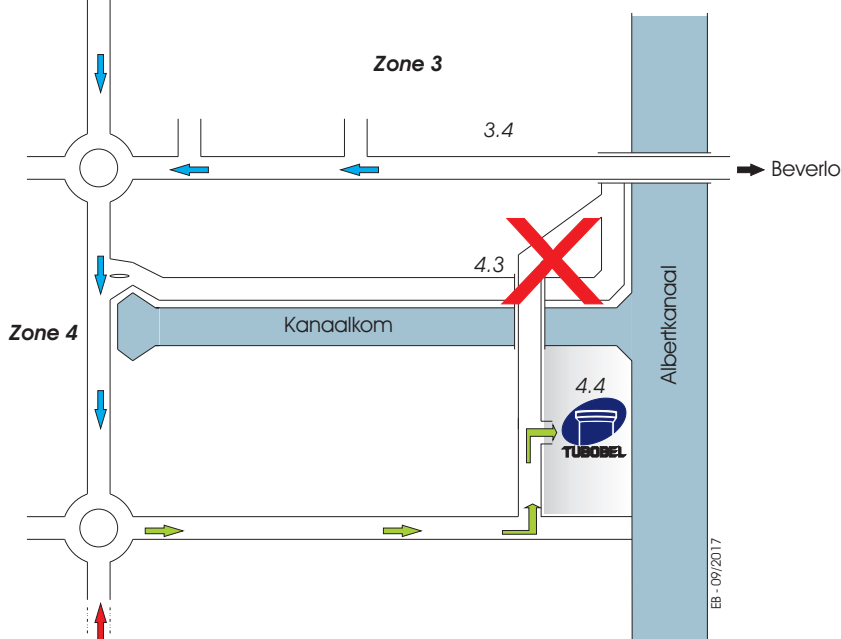

E313 Hasselt-Antwerpen - Afrif 25a

Volg de afrif richting Beverlo/Ravenshout
 Aan het einde van de afrif (T): rechts
 Aan het rond punt: tweede afslag (recht door)
 Aan het volgende rond punt: derde afslag
 Draai links in
 Even verder is rechts de toegang tot TUBOBEL

E313 Hasselt-Antwerpen - Afrif 26

Volg richting Beringen
 Aan het kruispunt met de "Vatana" (rode lichten): links
 Aan het rond punt: recht door
 Aan het volgende rond punt: rechts
 Draai links in
 Even verder is rechts de toegang tot TUBOBEL